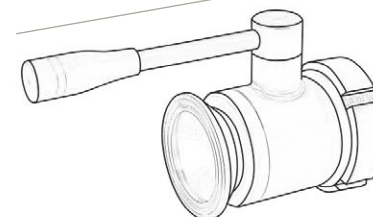

D. Ø 103-155cm (ca.)

220 litri/litres Ø 103cm
450 litri/litres Ø 120cm
700 litri/litres Ø 155cm

Giara a uovo orizzontale

Horizontal egg-shaped jar

Chiusino acciaio inox
*Stainless steel
locking system*

Misure:
Measurements:
Ø 15cm
Ø 30cm
Ø 42cm

Colmatore in vetro
Glass filler

H.33-48cm

Tutti gli accessori che Artenova fornisce, su richiesta, a corredo delle giare sono in acciaio inox certificato AISI 316.

The accessories Artenova provides on request with the jars, are all made of AISI 316 certified stainless steel.

Coperchio acciaio inox
Stainless steel lid

Ø 15-42cm

Spillavino
acciaio inox
*Stainless steel
wine-dispensing
taps*

L.8cm

H.6cm

Raccordo di scarico
parziale e totale
in acciaio inox
*Stainless
steel
spigots
for partial
and total drainage*

L.18,5cm

H.10cm

accessori
accessories