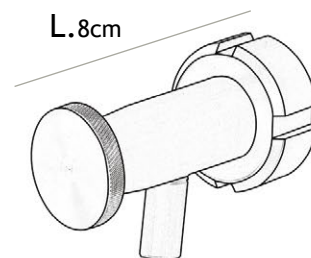

D. Ø 103-155cm (ca.)

220 litri/litres Ø 103cm
450 litri/litres Ø 120cm
700 litri/litres Ø 155cm

Giara a uovo orizzontale

Horizontal egg-shaped jar

Chiusino acciaio inox
*Stainless steel
locking system*

Misure:
Measurements:
Ø 15cm
Ø 30cm
Ø 42cm

Colmatore in vetro
Glass filler

H.33-48cm

Tutti gli accessori che Artenova fornisce, su richiesta, a corredo delle giare sono in acciaio inox certificato AISI 316.

The accessories Artenova provides on request with the jars, are all made of AISI 316 certified stainless steel.

Coperchio acciaio inox
Stainless steel lid

Ø 15-42cm

Spillavino
acciaio inox
*Stainless steel
wine-dispensing
taps*

L.8cm

H.6cm

Raccordo di scarico
parziale e totale
in acciaio inox
*Stainless
steel
spigots
for partial
and total drainage*

L.18,5cm

H.10cm

accessori
accessories