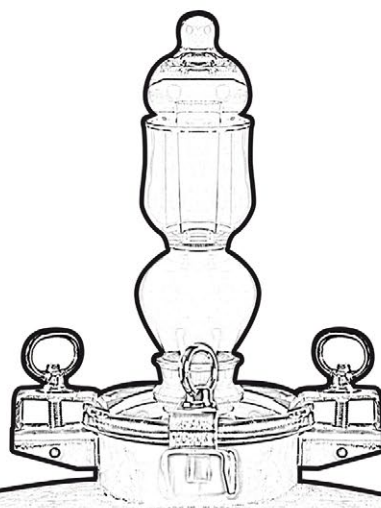

Giara a uovo
orizzontale

*Horizontal
egg-shaped
jar*

Giara a uovo orizzontale
disponibile in tre
misure.

A horizontal egg-shaped
jar available in three sizes.

Giara a **U**ovo **O**rizzontale
220 litri
450 litri
700 litri

Horizontal **E**gg-**S**haped **J**ar
220 litres
450 litres
700 litres

P. / W.

130-250kg (ca.)
220 litri/litres 130kg
450 litri/litres 200kg
700 litri/litres 250kg

H. 76-103cm (ca.)

220 litri/litres 76cm
450 litri/litres 100cm
700 litri/litres 103cm

D. Ø 103-155cm (ca.)

220 litri/litres Ø 103cm
450 litri/litres Ø 120cm
700 litri/litres Ø 155cm

Giara a uovo orizzontale

Horizontal egg-shaped jar

Chiusino acciaio inox
*Stainless steel
locking system*

Misure:
Measurements:
Ø 15cm
Ø 30cm
Ø 42cm

Coperchio acciaio inox
Stainless steel lid

Ø 15-42cm

Spillavino
acciaio inox
*Stainless steel
wine-dispensing
taps*

L.8cm

H.6cm

Raccordo di scarico
parziale e totale
in acciaio inox
*Stainless
steel
spigots
for partial
and total drainage*