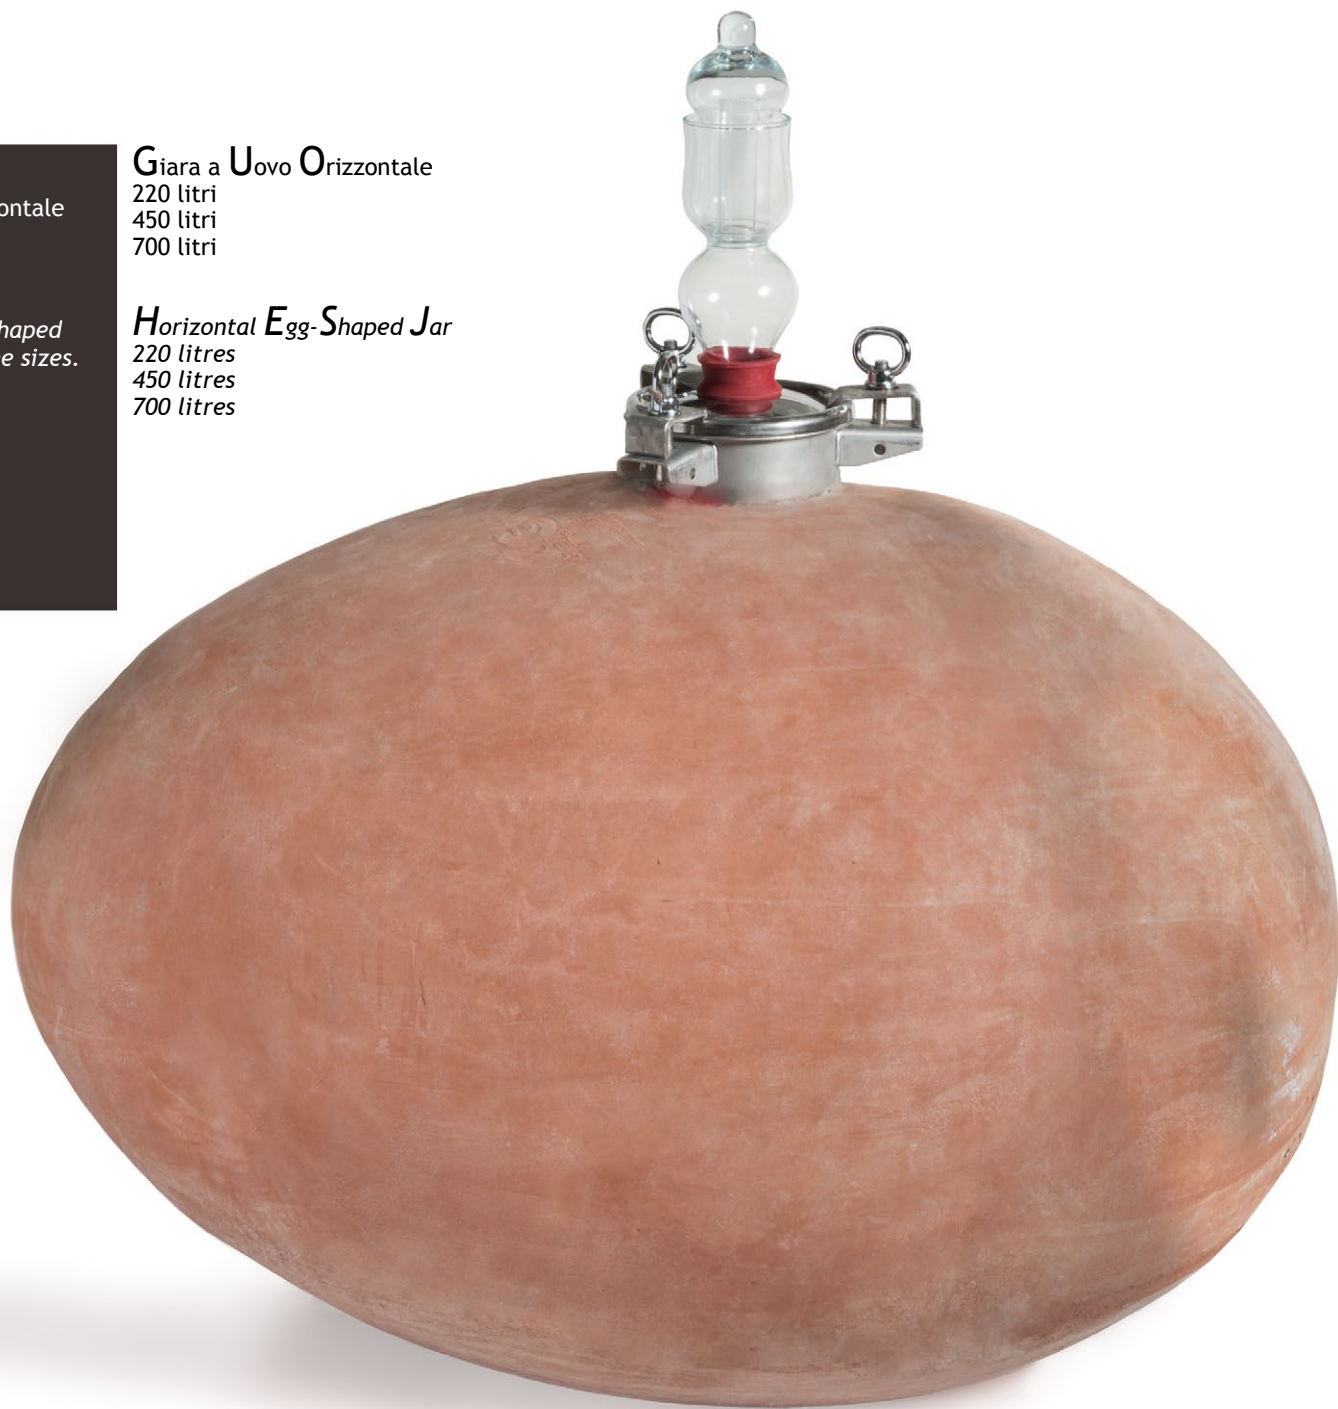

Giara a uovo
orizzontale

*Horizontal
egg-shaped
jar*

Giara a uovo orizzontale
disponibile in tre
misure.

A horizontal egg-shaped
jar available in three sizes.

Giara a **U**ovo **O**rizzontale
220 litri
450 litri
700 litri

Horizontal **E**gg-**S**haped **J**ar
220 litres
450 litres
700 litres

P. / W.

130-250kg (ca.)
220 litri/litres 130kg
450 litri/litres 200kg
700 litri/litres 250kg

H. 76-103cm (ca.)

220 litri/litres 76cm
450 litri/litres 100cm
700 litri/litres 103cm

D. Ø 103-155cm (ca.)

220 litri/litres Ø 103cm
450 litri/litres Ø 120cm
700 litri/litres Ø 155cm

Giara a uovo orizzontale

Horizontal egg-shaped jar

Chiusino acciaio inox
*Stainless steel
locking system*

Misure:
Measurements:
Ø 15cm
Ø 30cm
Ø 42cm