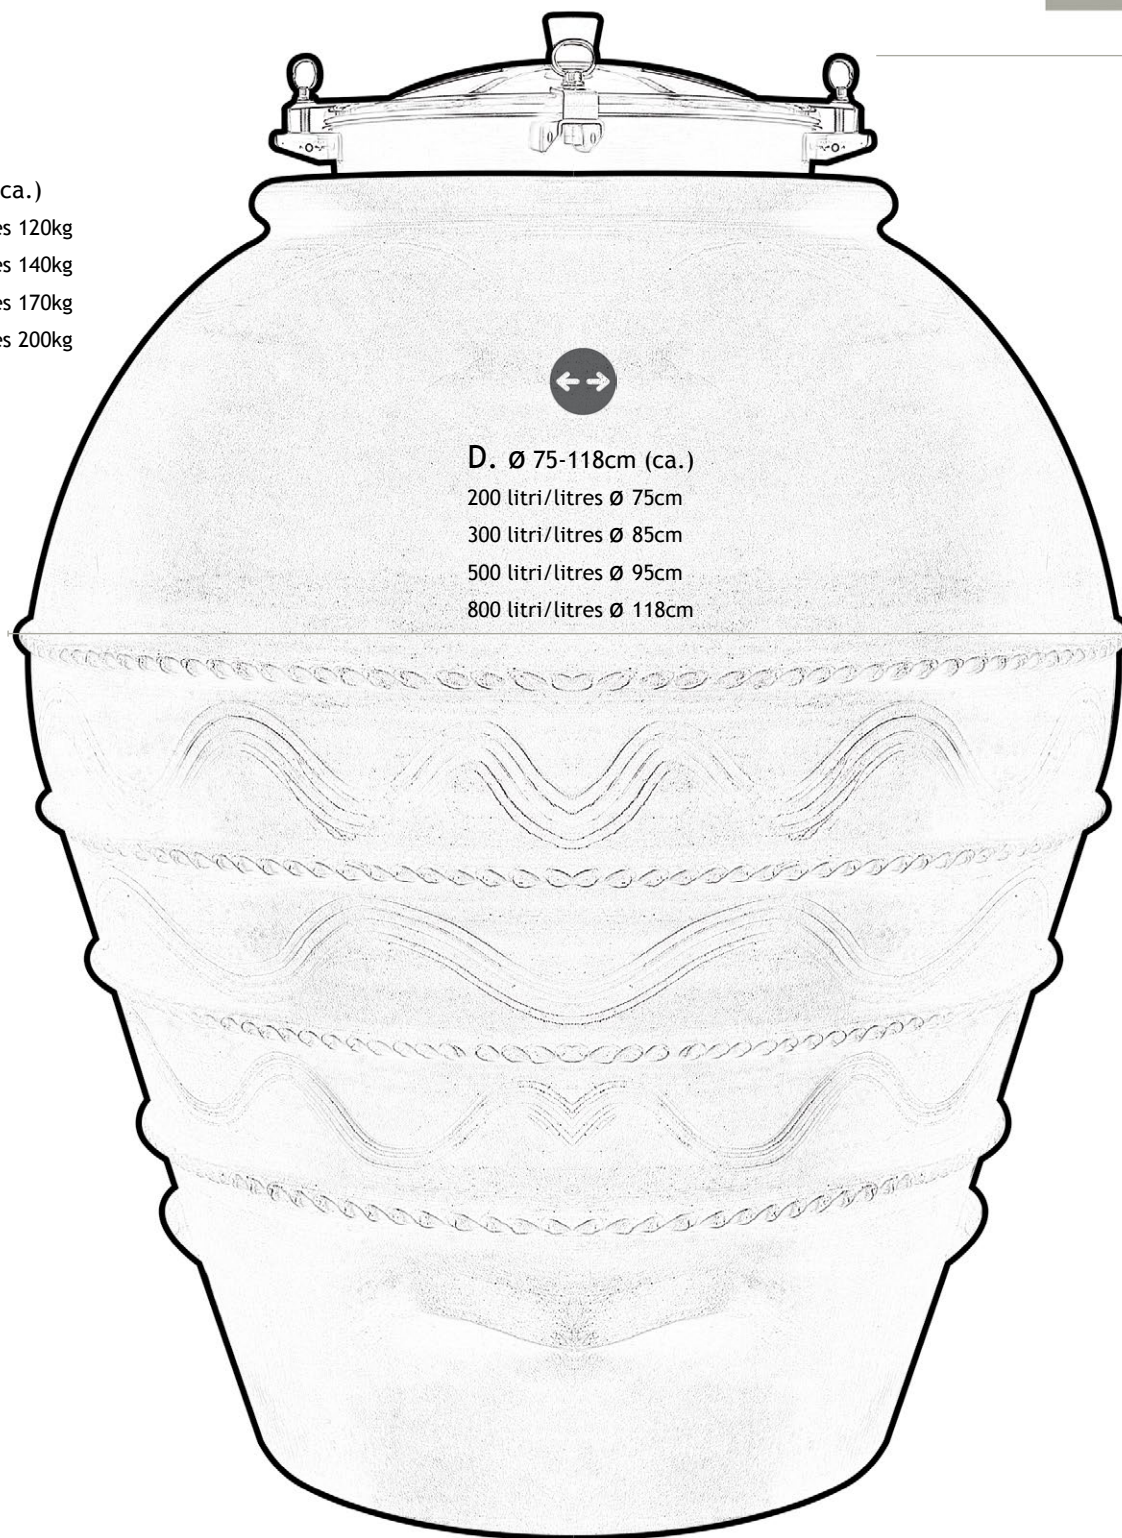

## Jar

 **G**iara classica  
disponibile in diverse  
misure e variamente  
accessoriata.

*C*lassic jar available  
in different sizes and  
variously equipped.

**G**iara  
200 litri  
300 litri  
500 litri  
800 litri

**J**ar  
200 litres  
300 litres  
500 litres  
800 litres

**P. / W.**

120-200kg (ca.)  
200 litri/litres 120kg  
300 litri/litres 140kg  
500 litri/litres 170kg  
800 litri/litres 200kg

**D. Ø 75-118cm (ca.)**

200 litri/litres Ø 75cm

300 litri/litres Ø 85cm

500 litri/litres Ø 95cm

800 litri/litres Ø 118cm

**H. 120-155cm (ca.)**

200 litri/litres 120cm

300 litri/litres 125cm

500 litri/litres 140cm

Misura:  
*Measurement:*  
Ø 50cm