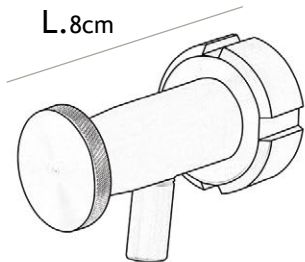

# Giara Jar

Chiusino acciaio inox  
*Stainless steel  
locking system*

Misura:  
*Measurement:*  
Ø 50cm

Colmatore in vetro  
*Glass filler*

H.33-48cm

**T**utti gli accessori che Artenova fornisce, su richiesta, a corredo delle giare sono in acciaio inox certificato AISI 316.

*The accessories Artenova provides on request with the jars, are all made of AISI 316 certified stainless steel.*

Coperchio acciaio inox  
*Stainless steel lid*

Ø 50cm

Spillavino  
acciaio inox  
Stainless steel  
wine-dispensing  
taps

L.8cm

H.6cm

Raccordo  
di scarico  
parziale  
e totale in acciaio inox  
Stainless steel  
spigots for partial  
and total drainage

L.18,5cm

H.10cm

Base con ruote acciaio inox  
disponibile per tutte le dimensioni  
Stainless steel base with wheels  
available for all sizes

Misura:  
*Measurement:*  
Ø 50cm