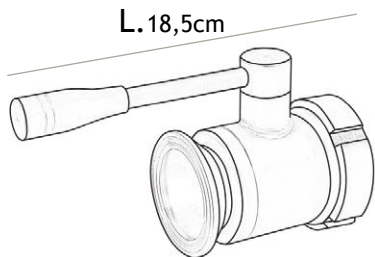

200 litri/litres Ø 75cm

300 litri/litres Ø 85cm

500 litri/litres Ø 95cm

800 litri/litres Ø 118cm

**H. 120-155cm (ca.)**

200 litri/litres 120cm

300 litri/litres 125cm

500 litri/litres 140cm

# Giara Jar

Chiusino acciaio inox  
*Stainless steel  
locking system*

Misura:  
*Measurement:*  
Ø 50cm

Colmatore in vetro  
*Glass filler*

H.33-48cm

**T**utti gli accessori che Artenova fornisce, su richiesta, a corredo delle giare sono in acciaio inox certificato AISI 316.

L.8cm

H.6cm

Raccordo  
di scarico  
parziale  
e totale in acciaio inox  
Stainless steel  
spigots for partial  
and total drainage

L.18,5cm

H.10cm

Base con ruote acciaio inox  
disponibile per tutte le dimensioni  
Stainless steel base with wheels  
available for all sizes

Misura:  
*Measurement:*  
Ø 50cm